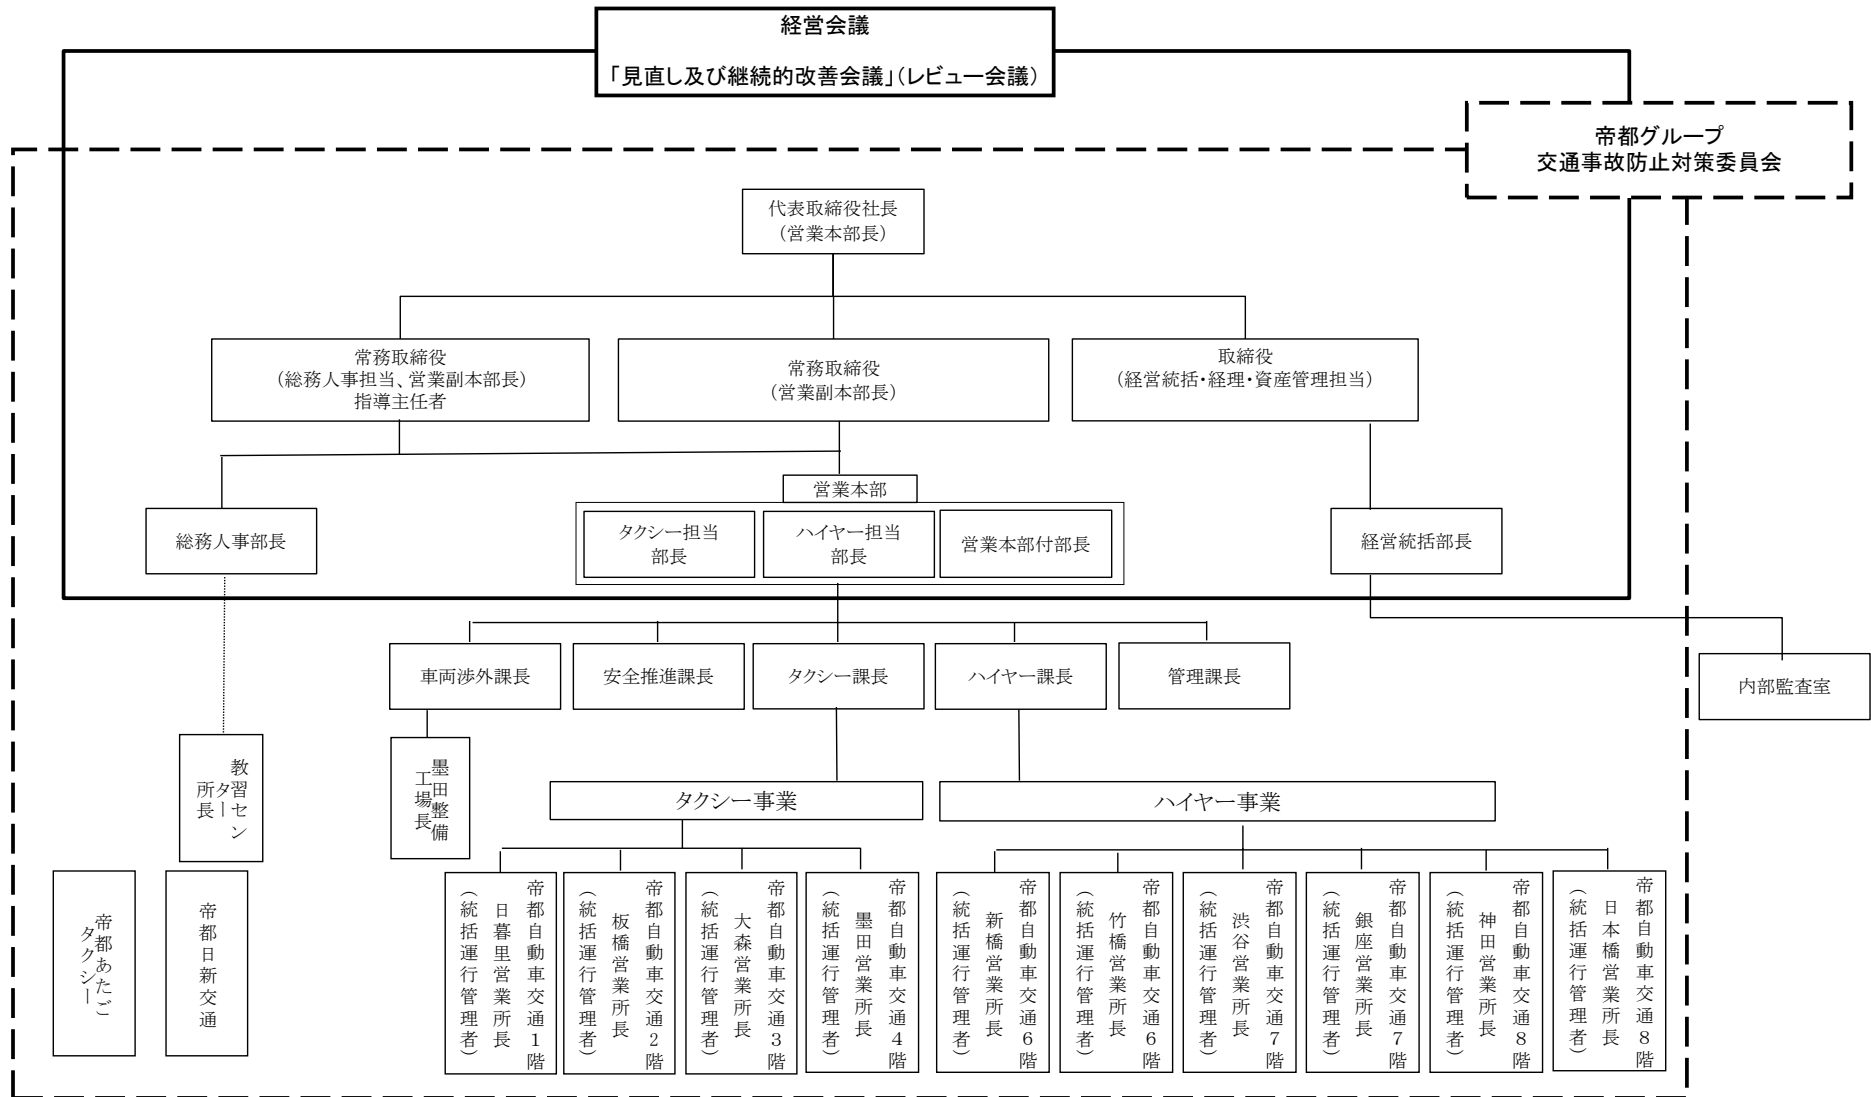

# 輸送の安全に関する組織体制図

帝都自動車交通株式会社

平成28年5月24日 現在

# 輸送の安全に関する指揮命令系統

帝都自動車交通株式会社  
平成28年3月1日 現在