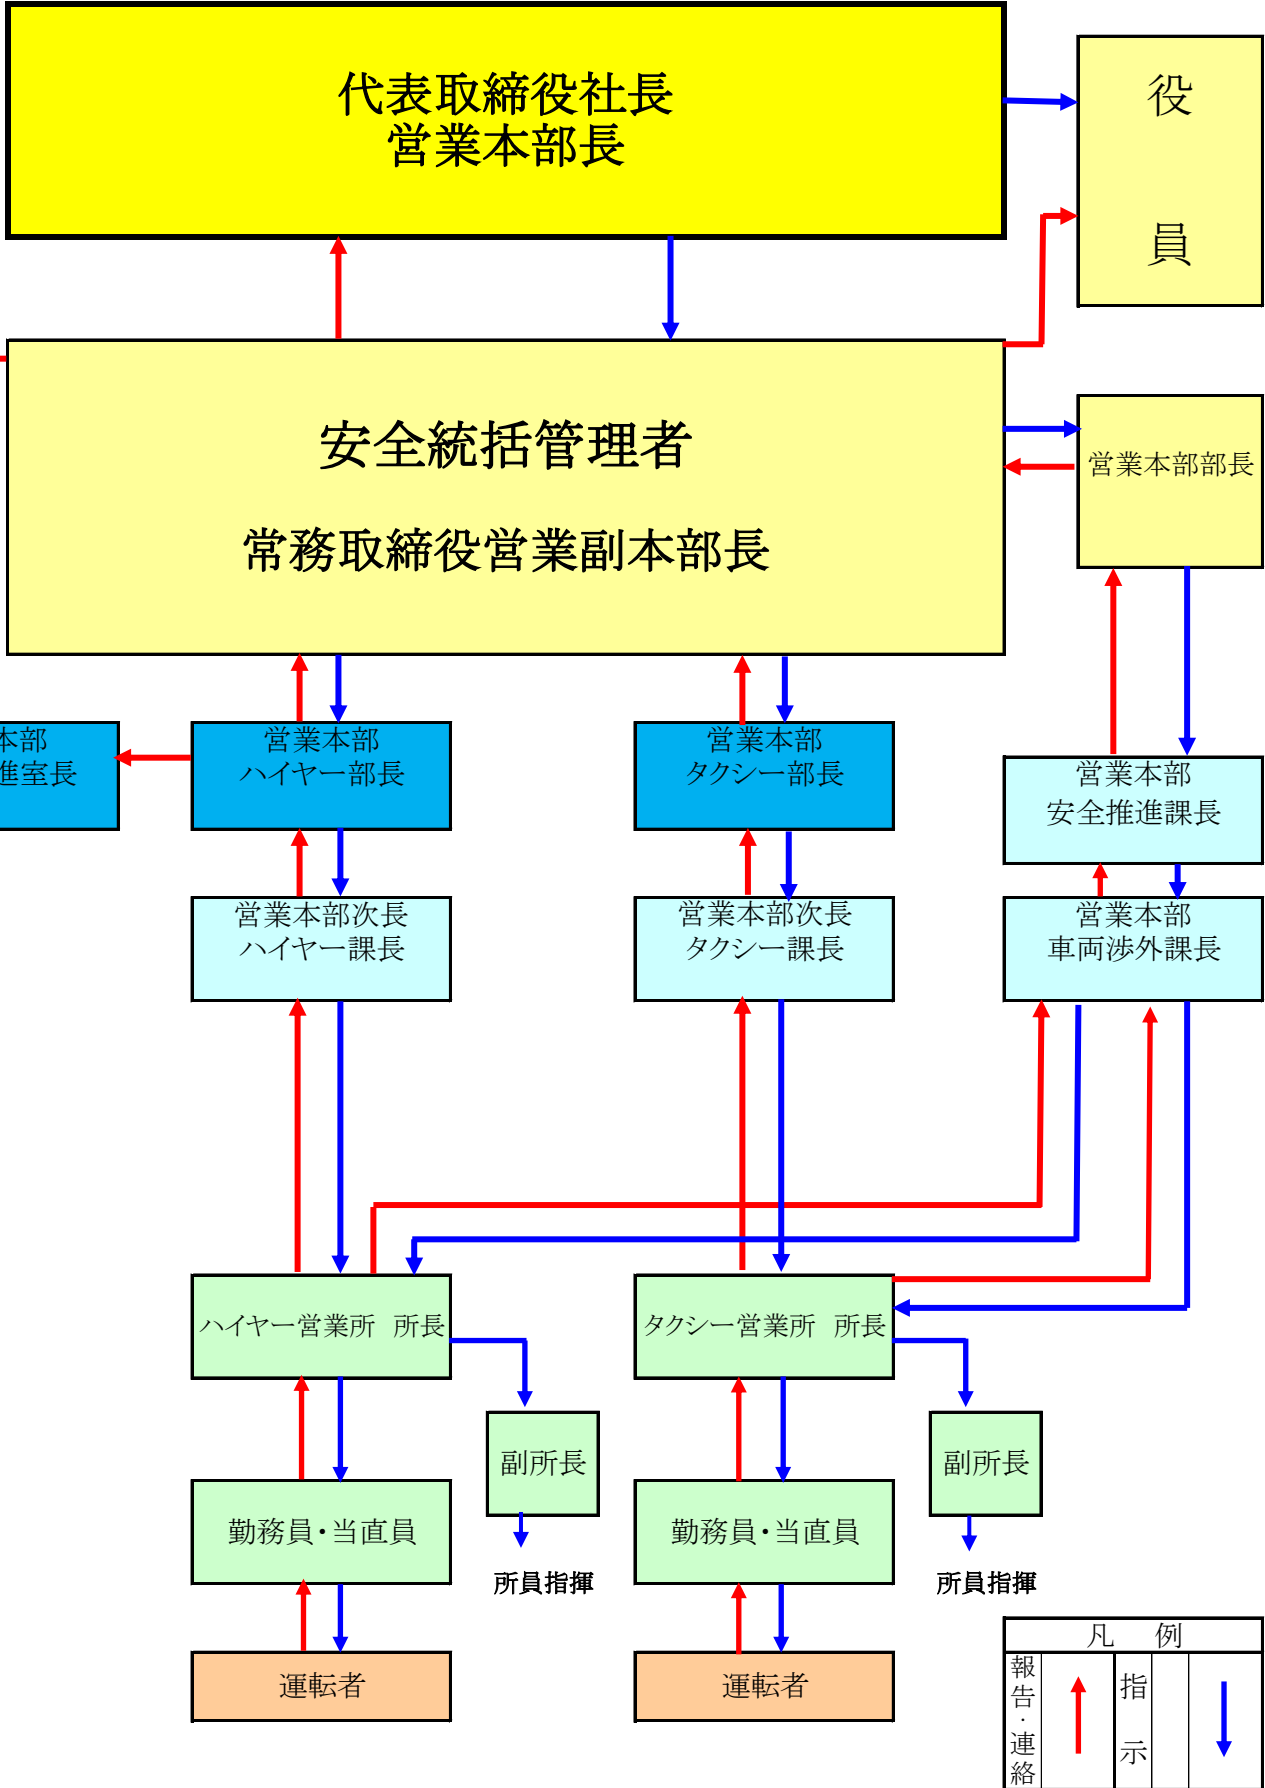

重大事故・重大事件発生等の連絡・指揮系統

東京運輸支局

凡 例			
報告・連絡	↑	指示	↓