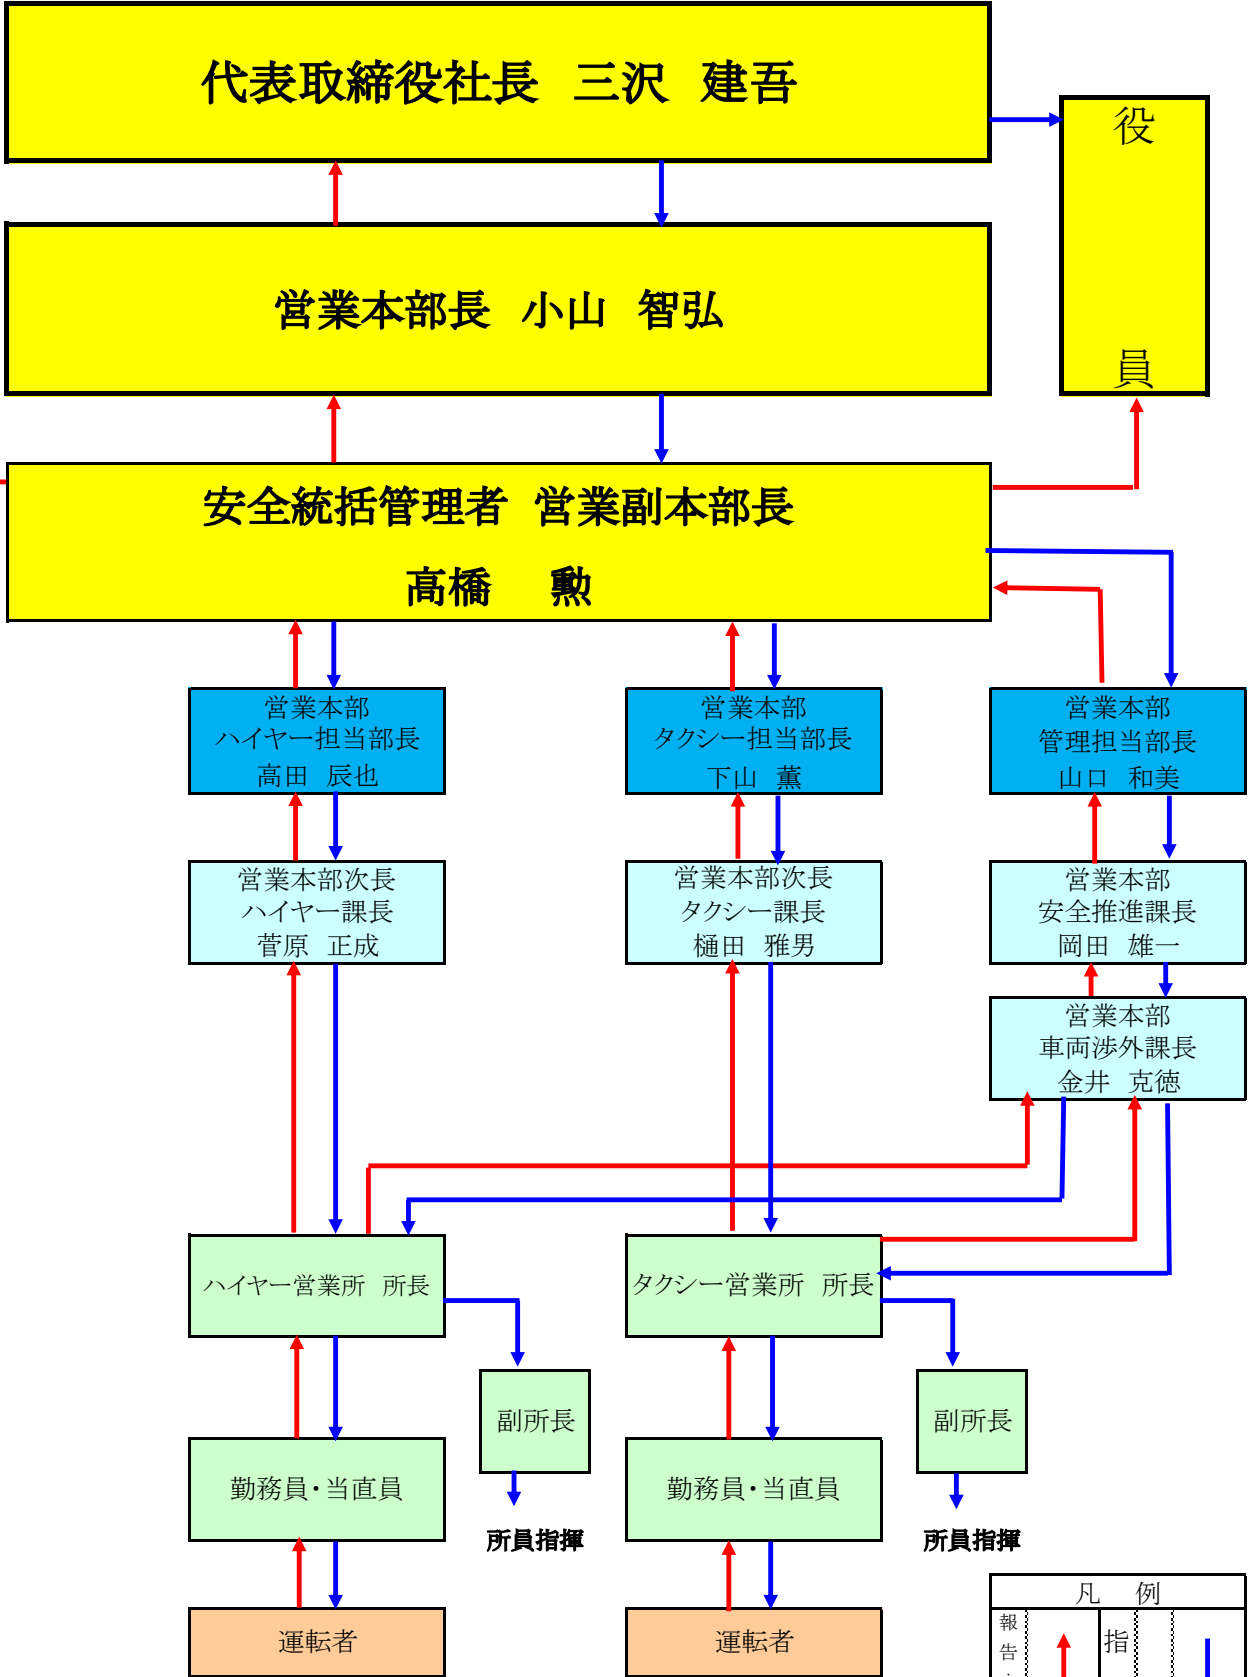

重大事故・重大事件発生等の連絡・指揮系統

東京運輸支局

凡 例	
報告・連絡	↑
指示	↓