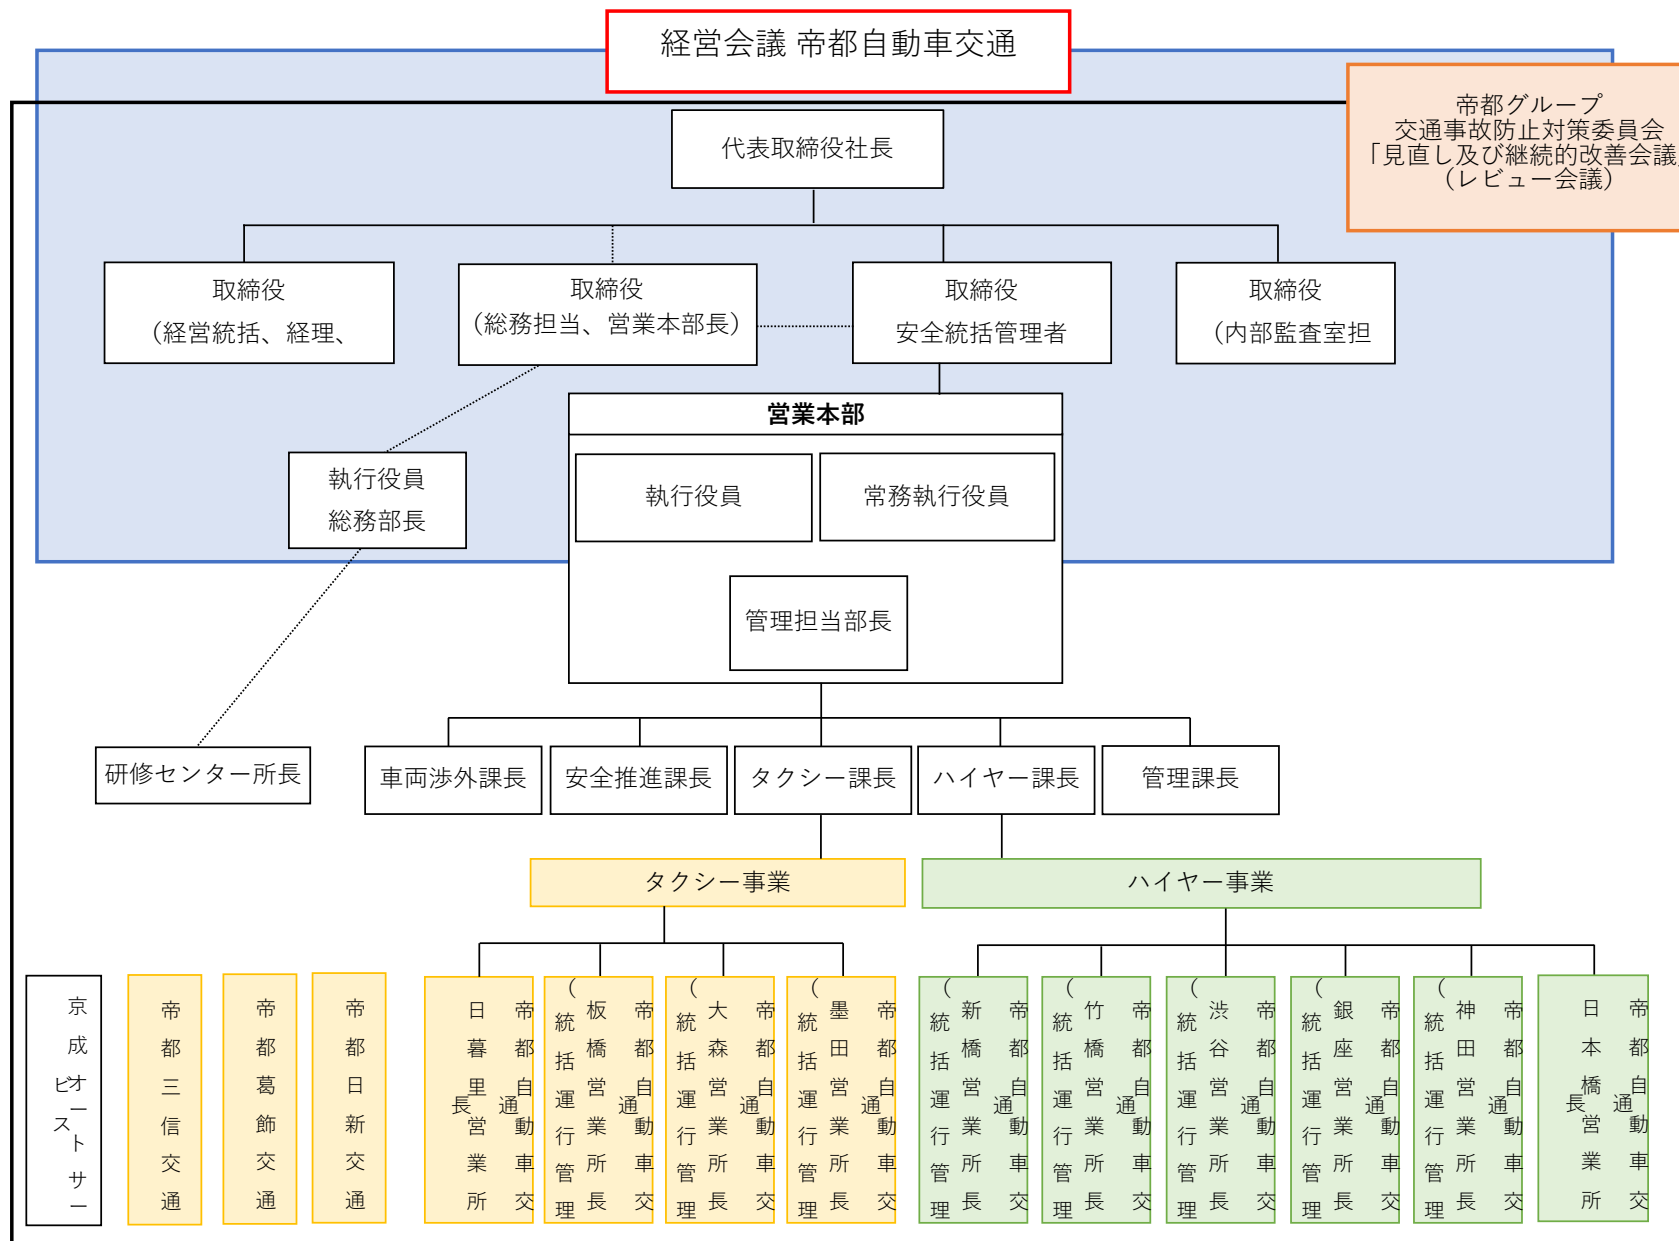

輸送の安全に関する組織体制図

帝都自動車交通株式会社

2026年3月1日 現在

## 輸送の安全に関する指揮命令系統

帝都自動車交通株式会社

2026年3月1日 日曜日